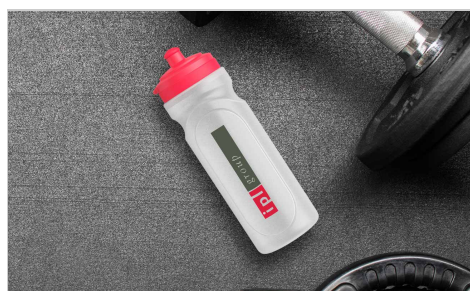

# Refresh

Sicuro coperchio senza fuoriuscite
 Nessun prodotto chimico
 Durevole

La nostra borraccia Refresh presenta due ampie aree per la personalizzazione del tuo logo, indirizzo del sito Web, slogan ed altro. Possiamo anche personalizzare il lato del coperchio. Il modello Refresh è disponibile nelle opzioni con dimensioni da 500 ml o 750 ml. Un perfetto omaggio o regalo aziendale che verrà utilizzato quotidianamente.