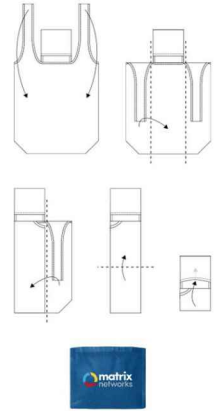

-  80GSM
-  270mm della lunghezza del manico
-  4kg di capacità di carico
-  12L di capacità di volume

Il nostro modello Nifty è una fantastica borsa pieghevole che può essere stampata tramite Stampa Digitale con il tuo logo ed altro ancora. Nonostante le dimensioni compatte, il modello Nifty può trasportare ben 12 litri ed un peso massimo di 4 kg. Il modello Nifty è estremamente popolare e può essere utilizzato per tutte le occasioni, compresi i viaggi in città o in spiaggia. Contattaci oggi per un aggiornamento sui prezzi e la richiesta di campioncini fisici.

Colori	
Consegna	7 giorni
Tecnica di stampa	
Area di stampa	<p>Stampa Fotografica</p> <p>Area Anteriore: 280mm X 300mm Area Posteriore: 280mm X 300mm Area Superiore: 100mm X 100mm</p> 
Dimensioni e peso	<p>Lunghezza: 420mm (16.54 Pollici) Grandezza: 390mm (15.35 Pollici) Profondità: 120mm (4.72 Pollici) Peso: 50 Grammi (1.76 Once)</p>
Materiale	<p>Poliestere 100% 80GSM</p>