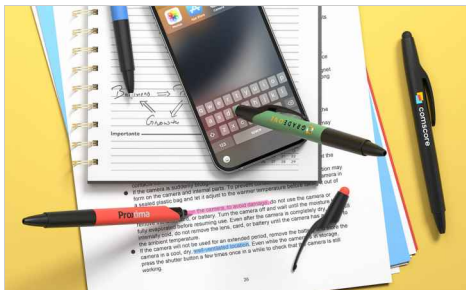

Glow

Il modello Glow combina un evidenziatore ed una penna stilo in un' unico ed utile prodotto. Le due aree di stampa possono essere personalizzate con il tuo logo, slogan, indirizzo del sito web e altro ancora. Contattaci oggi per quanto riguarda i prezzi, i campioni e i nostri rapidi tempi di consegna.

Colori	
Consegna	8 giorni
Tecnica di stampa	
Area di stampa	<p>Stampa Fotografica</p> <p>Area Anteriore: 50mm X 7mm Area Posteriore: 50mm X 7mm</p> 
Dimensioni e peso	<p>Lunghezza: 142mm (5.59 Pollici) Diametro: 11.3mm (0.44 Pollici) Peso: 9 Grammi (0.32 Once)</p>