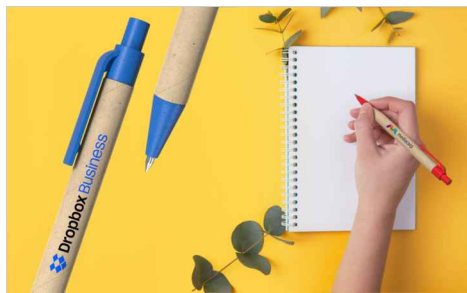

La nostra penna a sfera Ditto è un prodotto promozionale ecologico che verrà utilizzato per tanti anni. Il corpo della penna è realizzato in resistente cartone riciclato e progettato per mostrare con eleganza il tuo logo. La penna a sfera si apre e chiude tramite il comodo pulsante a scatto e presenta anche una pratica clip per attaccarla facilmente a quaderni o documenti.

Colori	
Consegna	8 giorni
Tecnica di stampa	
Area di stampa	<p>Stampa Fotografica</p> <p>Area Anteriore: 90mm X 6mm Area Posteriore: 90mm X 6mm</p> 
Dimensioni e peso	<p>Lunghezza: 139.5mm (5.49 Pollici) Diametro: 10mm (0.39 Pollici) Peso: 6 Grammi (0.21 Once)</p>