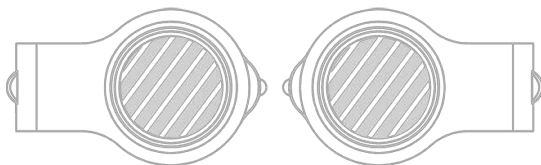

# Light

Illumina il tuo prossimo progetto promozionale grazie all'esclusivo design del modello Light. Premendo leggermente i due lati personalizzabili si accende la lucina LED integrata e la chiavetta può essere usata come una comoda torcia da portachiavi.

# Light

**Capacità** 2GB, 4GB, 8GB, 16GB, 32GB, 64GB, 128GB

**Colori** 

**Consegna** 5 giorni

**Tecnica di stampa**

**Area di stampa**

### Stampa Fotografica

Area Anteriore: 20.4mm X 20.4mm

Area Posteriore: 20.4mm X 20.4mm

**Dimensioni e peso**

Lunghezza: 45.3mm (1.78 Pollici)

Grandezza: 28.4mm (1.12 Pollici)

Altezza: 9.7mm (0.38 Pollici)

Peso: 10.38 Grammi (0.37 Once)