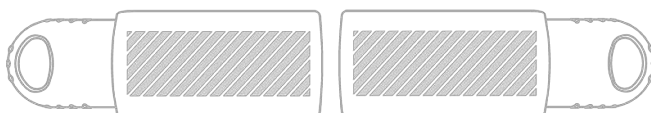

Kinetic

Una creazione esclusiva di Flashbay, la chiavetta Kinetic è caratterizzata da un design unico senza tappo grazie all'innovativo meccanismo di apertura a scatto. Con il suo anello integrato puoi attaccarla facilmente ad un mazzo di chiavi o un laccio.

Capacità 2GB, 4GB, 8GB, 16GB, 32GB, 64GB, 128GB

Colori 

Consegna 6 giorni

Tecnica di stampa

Serigrafia

Area Anteriore: 34mm X 12mm
Area Posteriore: 34mm X 12mm

Stampa Fotografica

Area Anteriore: 34mm X 12mm
Area Posteriore: 34mm X 12mm

Area di stampa

Dimensioni e peso

Lunghezza: 59mm (2.32 Pollici)
Grandezza: 20mm (0.79 Pollici)
Altezza: 12mm (0.47 Pollici)
Peso: 9 Grammi (0.32 Once)