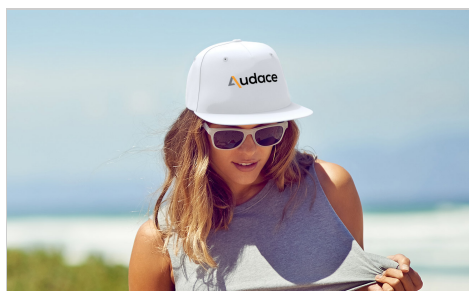

# Super

Il modello Super è un fantastico cappellino stile-baseball con un cinturino regolabile che garantisce una vestibilità comoda per tutti i destinatari. Disponibile in una vasta gamma di colori, il modello Super può essere personalizzato a stampa fotografica oppure a ricamo con il tuo logo sull'area di stampa anteriore. Possiamo aiutarti a scegliere l'opzione migliore per le tue specifiche esigenze di stampa. Mettiti in contatto oggi per quanto riguarda l'invio di campioncini fisici, prezzi e informazioni sulla consegna.

# Super

<b>Colori</b>					
<b>Consegna</b>	8 giorni				
<b>Tecnica di stampa</b>	 				
<b>Area di stampa</b>	<table><tr><td><b>Stampa Fotografica</b> Area Anteriore: 105mm X 45mm</td><td><b>Ricamo</b> Area Anteriore: 115mm X 45mm</td></tr><tr><td></td><td></td></tr></table>	<b>Stampa Fotografica</b> Area Anteriore: 105mm X 45mm	<b>Ricamo</b> Area Anteriore: 115mm X 45mm		
<b>Stampa Fotografica</b> Area Anteriore: 105mm X 45mm	<b>Ricamo</b> Area Anteriore: 115mm X 45mm				
					
<b>Dimensioni e peso</b>	Circumference: 580mm (22.83 Pollici) Profondità: 110mm (4.33 Pollici) Peso: 85 Grammi (3 Once)				