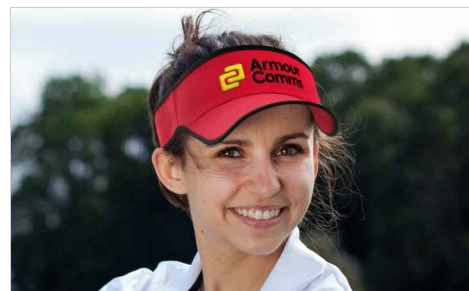

Cruise

Il cappellino Cruise con visiera vanta un design comodo ed elegante che dispone anche di un cinturino regolabile per adattarsi a tutte le taglie della testa degli adulti. Il modello Cruise è un ottimo prodotto per quando sei fuori in movimento, al campo da golf, per correre o portare il cane a fare una passeggiata. Siamo in grado di personalizzare il tuo logo con stampa fotografica o ricamo sulla parte anteriore del cappellino nei minimi dettagli.

Colori					
Consegna	8 giorni				
Tecnica di stampa	 				
Area di stampa	<table><tr><td>Stampa Fotografica Area Anteriore: 105mm X 45mm</td><td>Ricamo Area Anteriore: 115mm X 45mm</td></tr><tr><td></td><td></td></tr></table>	Stampa Fotografica Area Anteriore: 105mm X 45mm	Ricamo Area Anteriore: 115mm X 45mm		
Stampa Fotografica Area Anteriore: 105mm X 45mm	Ricamo Area Anteriore: 115mm X 45mm				
					
Dimensioni e peso	Circumference: 560mm (22.05 Pollici) Peso: 59 Grammi (2.08 Once)				